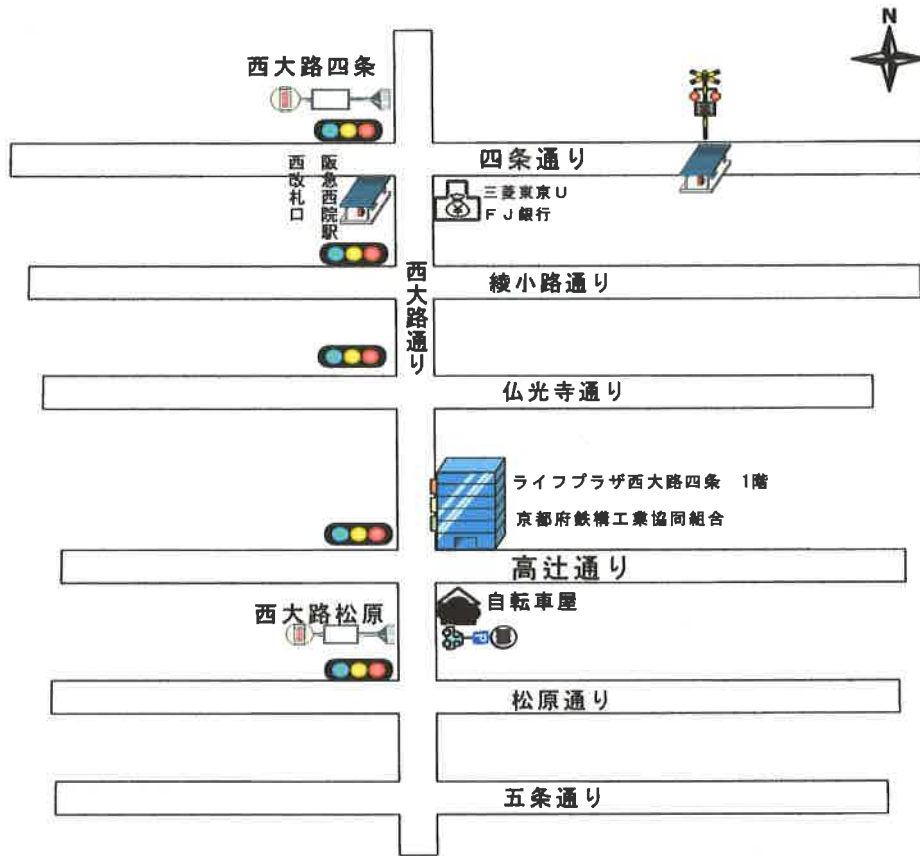

京都府鉄構工業協同組合事務所 地図

住所：〒615-0022
京都市右京区西院平町25番地
ライフプラザ西大路四條1階
京都府鉄構工業協同組合
TEL：075-323-4554

アクセス：

==阪急利用の場合==

京都線 西院駅 降車 西改札口から出る
西大路通りを南へ信号3つ目角のビル 歩いて5分程度
1階に福屋工務店有り

==市バス利用の場合==

西大路四條停留所 降車 歩いて5分程度
西大路松原停留所 降車 歩いて1分程度

==車利用の場合==

西大路通り高辻の北東角
ビルには立体駐車場有り数台駐車可能
高辻通りから入庫
駐車場は自転車屋の南側にコインパーキング有り